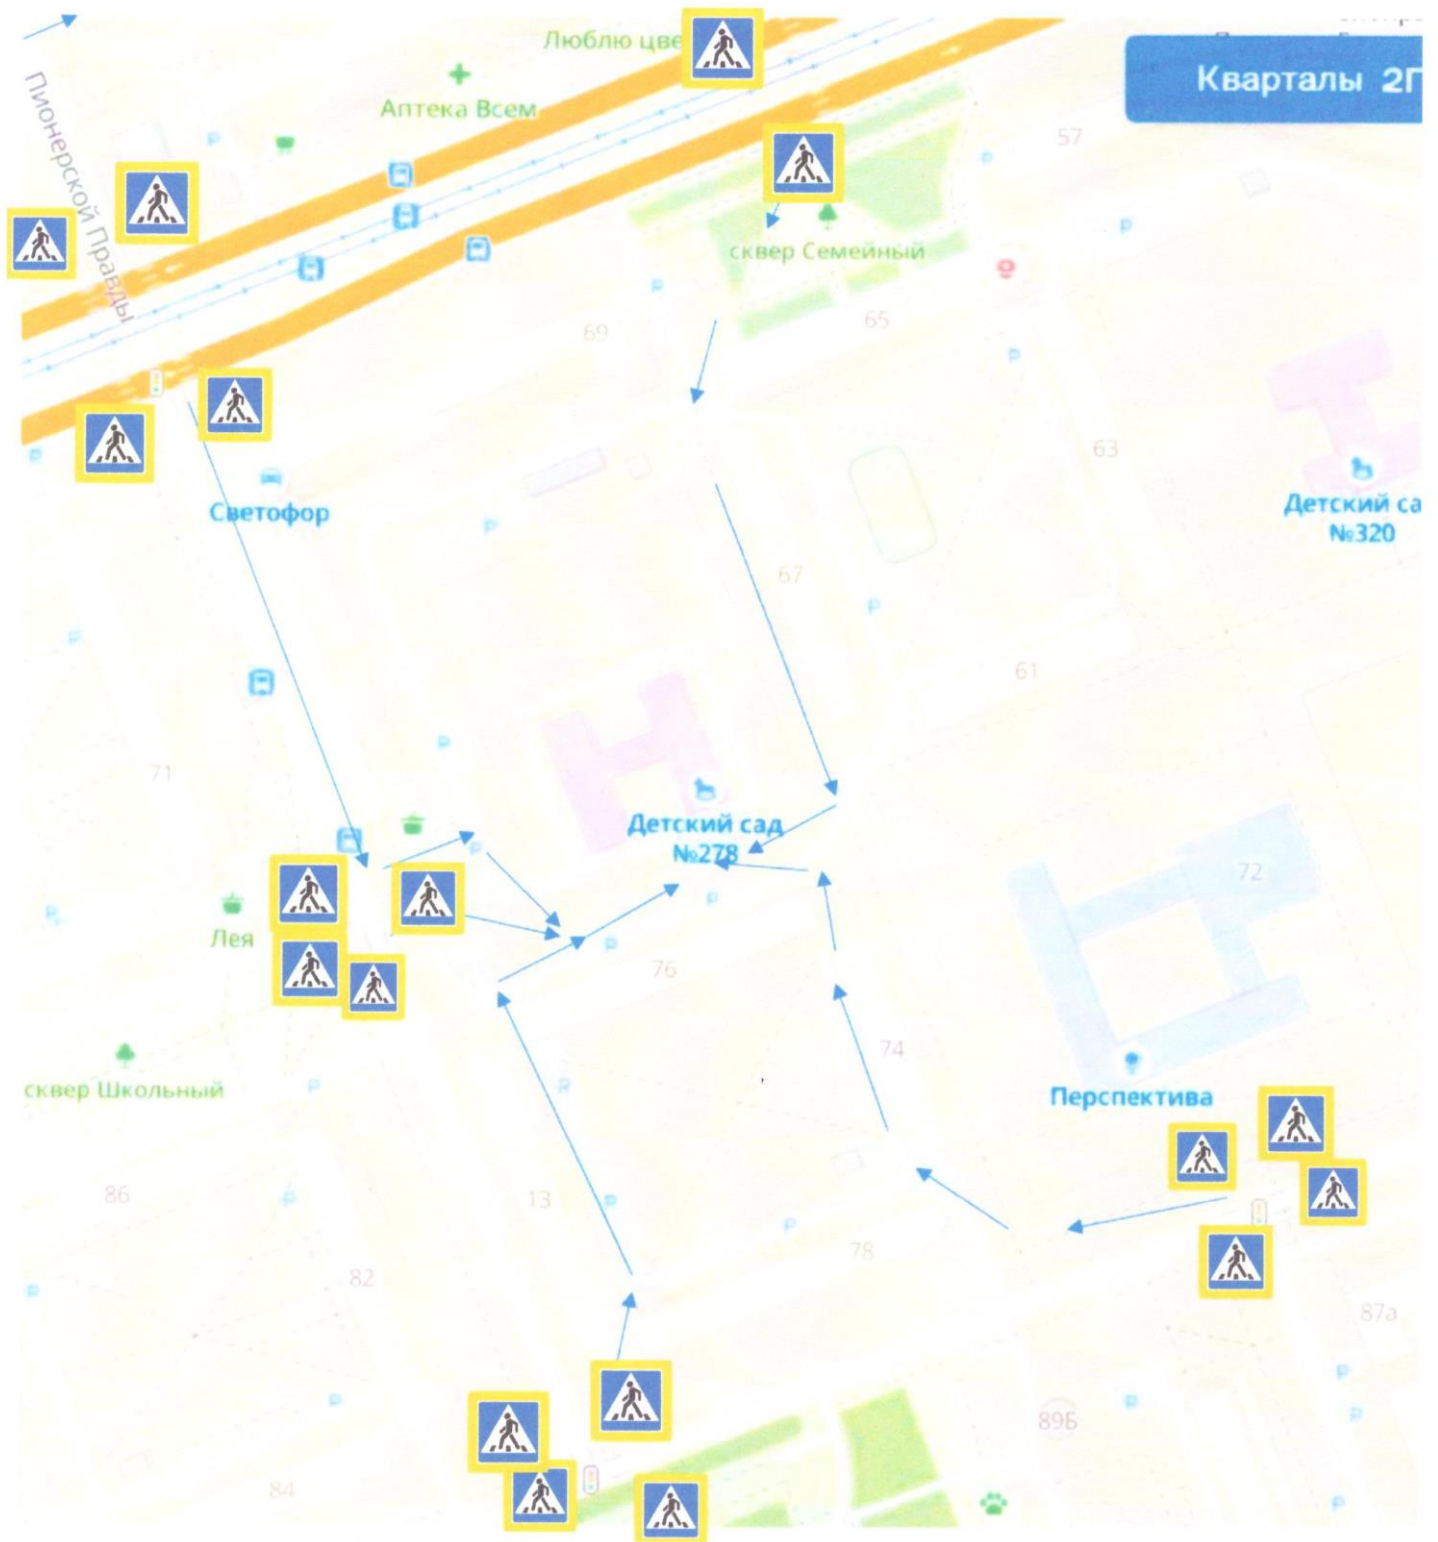

112 – единая дежурная диспетчерская служба

101 — вызов пожарной охраны и спасателей;

102 — вызов полиции;

103 — вызов скорой помощи для абонентов «Ростелеком»,

104 — вызов аварийной службы газа.

1. План-схема района расположения МБДОУ № 278, пути движения транспортных средств и детей по адресу: ул. им. газ. «Пионерская правда», 11

2. Схема организации дорожного движения в непосредственной близости от МБДОУ №278 с размещением соответствующих технических средств, маршруты движения детей и расположение парковочных мест по адресу: ул. им. газ. «Пионерская правда», 11

3. Пути движения транспортных средств к местам разгрузки/погрузки и рекомендуемые пути передвижения детей по территории образовательного учреждения по адресу: ул. Станочная, 3

Въезд/выезд грузовых транспортных средств