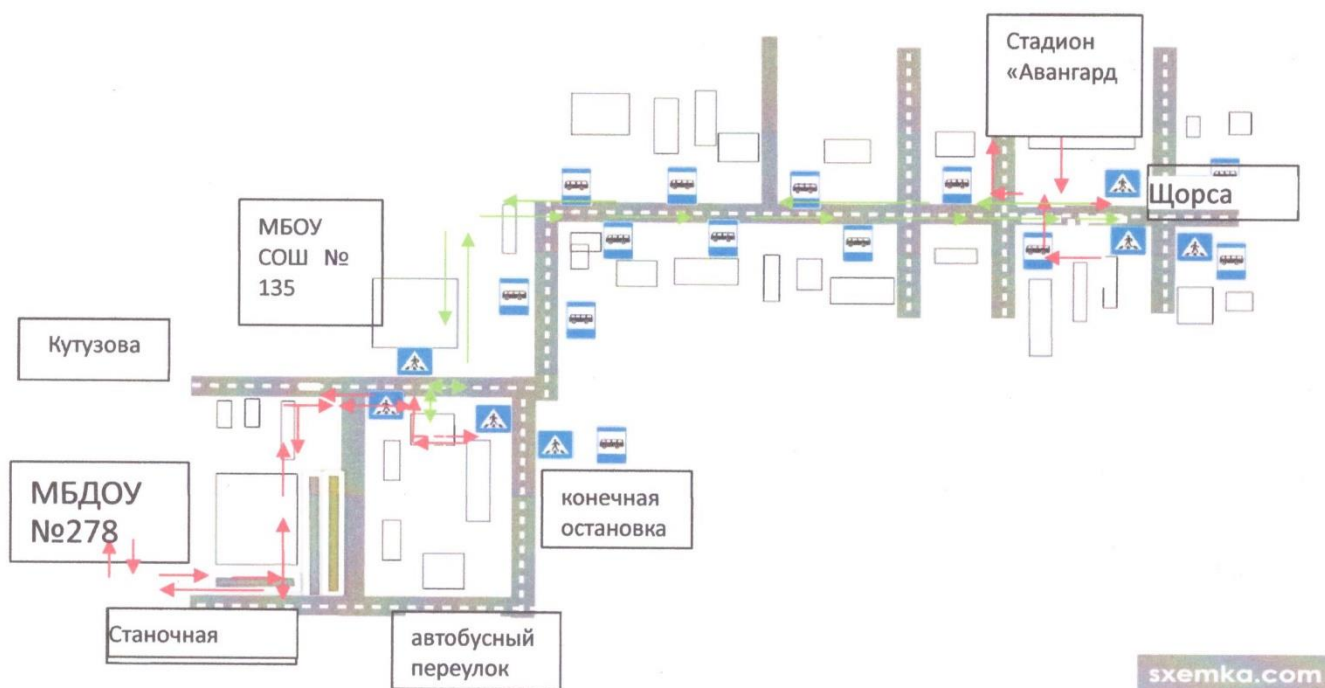

2.Схема организации дорожного движения в непосредственной близости от МБДОУ №278 с размещением соответствующих технических средств, маршруты движения детей и расположение парковочных мест по адресу: ул. Мичурина, 47

-  Жилые дома
-  Проезжая часть
-  светофор
-  автобусная остановка
-  P – парковка
-  пешеходный переход
-  пешеходный переход
-  дошкольное образовательное учреждение

1. Пути движения транспортных средств к местам разгрузки, погрузки и рекомендуемые пути передвижения детей по территории МБДОУ № 278 по адресу: ул. Мичурина, 47

→ направление движения спецтранспорта

→ Направление движения родителей и воспитанников

□ Прогулочные веранды

□ Область разгрузки/погрузки

□ Пожарные ворота

□ калитка

2. Маршруты движения организованных групп детей от ДОУ к стадиону «Авангард» по адресу: ул.Станочная, 3

3. Пути движения транспортных средств к местам разгрузки/погрузки и рекомендуемые пути передвижения детей по территории образовательного учреждения по адресу: ул. Станочная, 3

Въезд/выезд грузовых транспортных средств