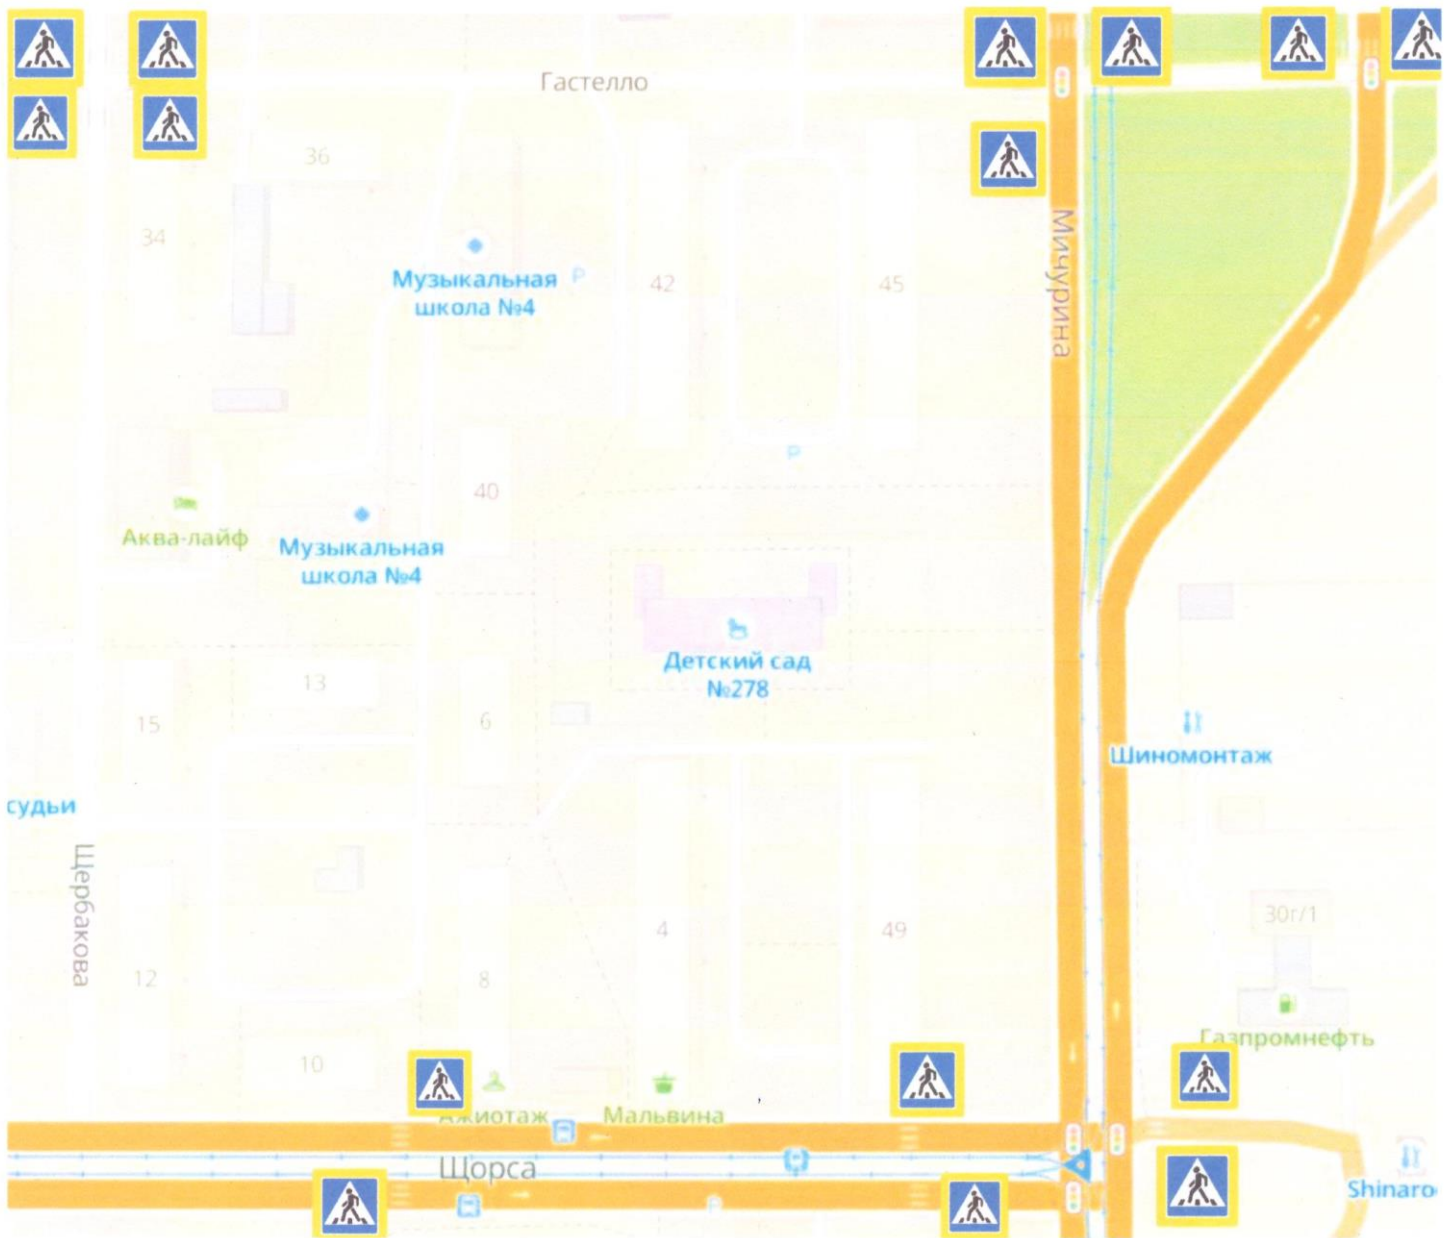

1. План-схема района расположения МБДОУ № 278, пути движения транспортных средств и детей по адресу: ул. Мичурина, 47

	Жилые дома		светофор		автобусная остановка		пешеходный переход
	Проезжая часть		пешеходный переход		дошкольное образовательное учреждение