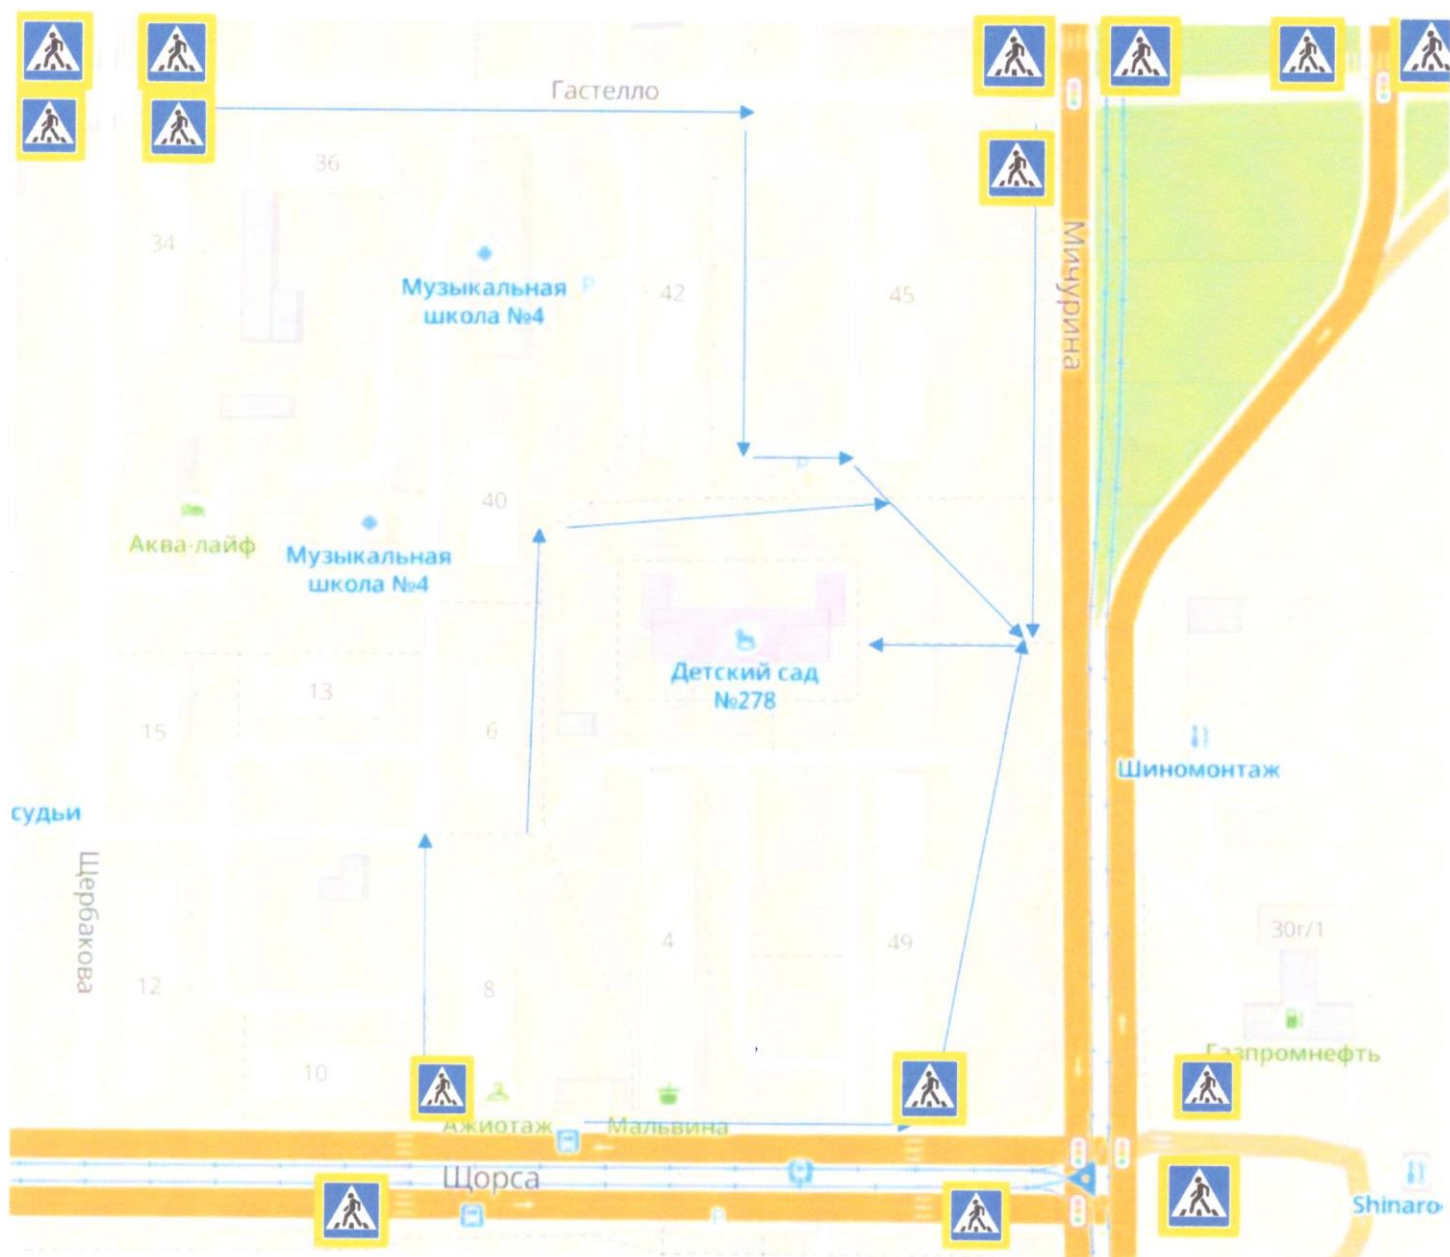

3. Пути движения транспортных средств к местам разгрузки, погрузки и рекомендуемые пути передвижения детей по территории МБДОУ № 278 по адресу: ул. им. газ. «Пионерская правда», 11

- направление движения спецтранспорта
- Направление движения родителей и воспитанников
- Прогулочные веранды
- Пожарные ворота
- калитка
- Область разгрузки/погрузки

1. План-схема района расположения МБДОУ № 278, пути движения транспортных средств и детей по адресу: ул. Мичурина, 47

- |  |                |   |                    |   |                                       |   |                    |
|--|----------------|---|--------------------|---|---------------------------------------|---|--------------------|
|  | Жилые дома     |  | светофор           |  | автобусная остановка                  |  | пешеходный переход |
|  | Проезжая часть |  | пешеходный переход |  | дошкольное образовательное учреждение |   |                    |

2.Схема организации дорожного движения в непосредственной близости от МБДОУ №278 с размещением соответствующих технических средств, маршруты движения детей и расположение парковочных мест по адресу: ул. Мичурина, 47

3. Пути движения транспортных средств к местам разгрузки/погрузки и рекомендуемые пути передвижения детей по территории образовательного учреждения по адресу: ул. Станочная, 3

Въезд/выезд грузовых транспортных средств