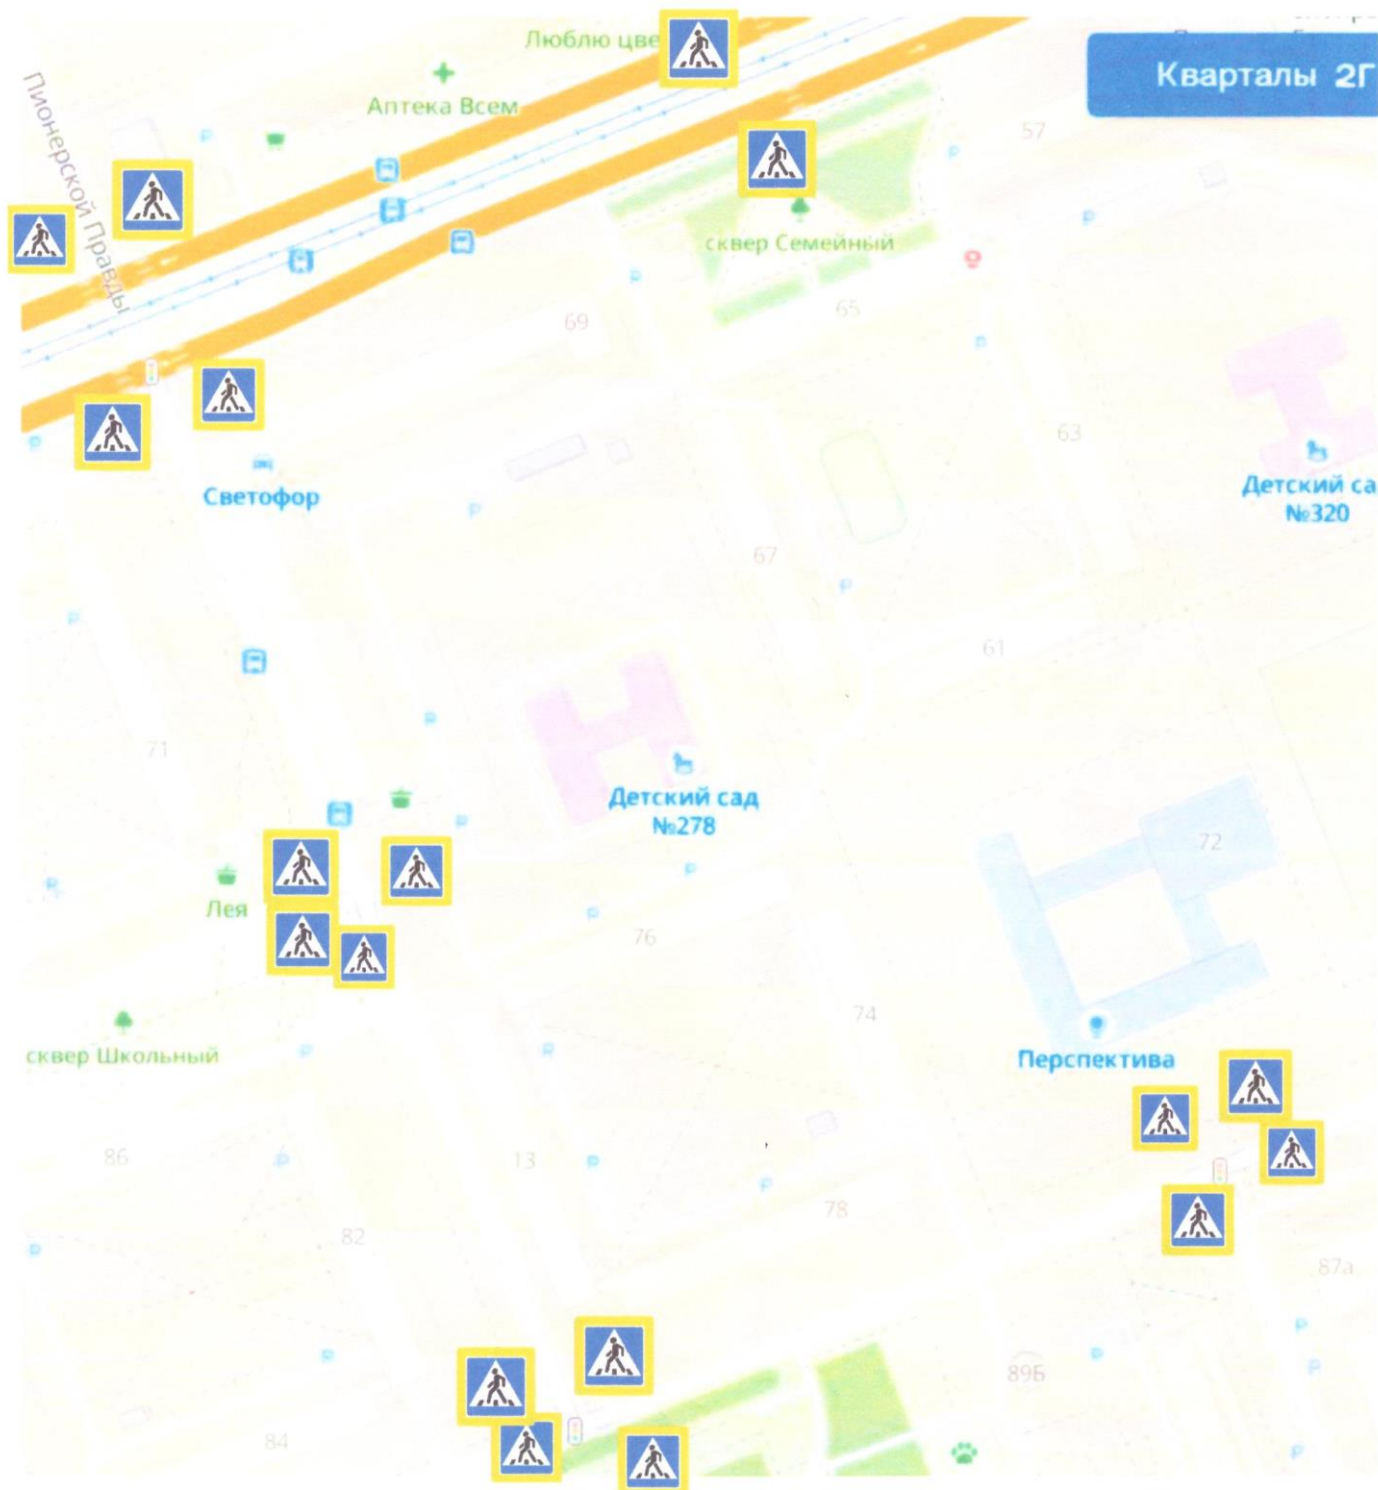

112 – единая дежурная диспетчерская служба

101 — вызов пожарной охраны и спасателей;

102 — вызов полиции;

103 — вызов скорой помощи для абонентов «Ростелеком»,

104 — вызов аварийной службы газа.

1. План-схема района расположения МБДОУ № 278, пути движения транспортных средств и детей по адресу: ул. им. газ. «Пионерская правда», 11

2. Схема организации дорожного движения в непосредственной близости от МБДОУ №278 с размещением соответствующих технических средств, маршруты движения детей и расположение парковочных мест по адресу: ул. им. газ. «Пионерская правда», 11

3. Пути движения транспортных средств к местам разгрузки/погрузки и рекомендуемые пути передвижения детей по территории образовательного учреждения по адресу: ул. Станочная, 3

Въезд/выезд грузовых транспортных средств